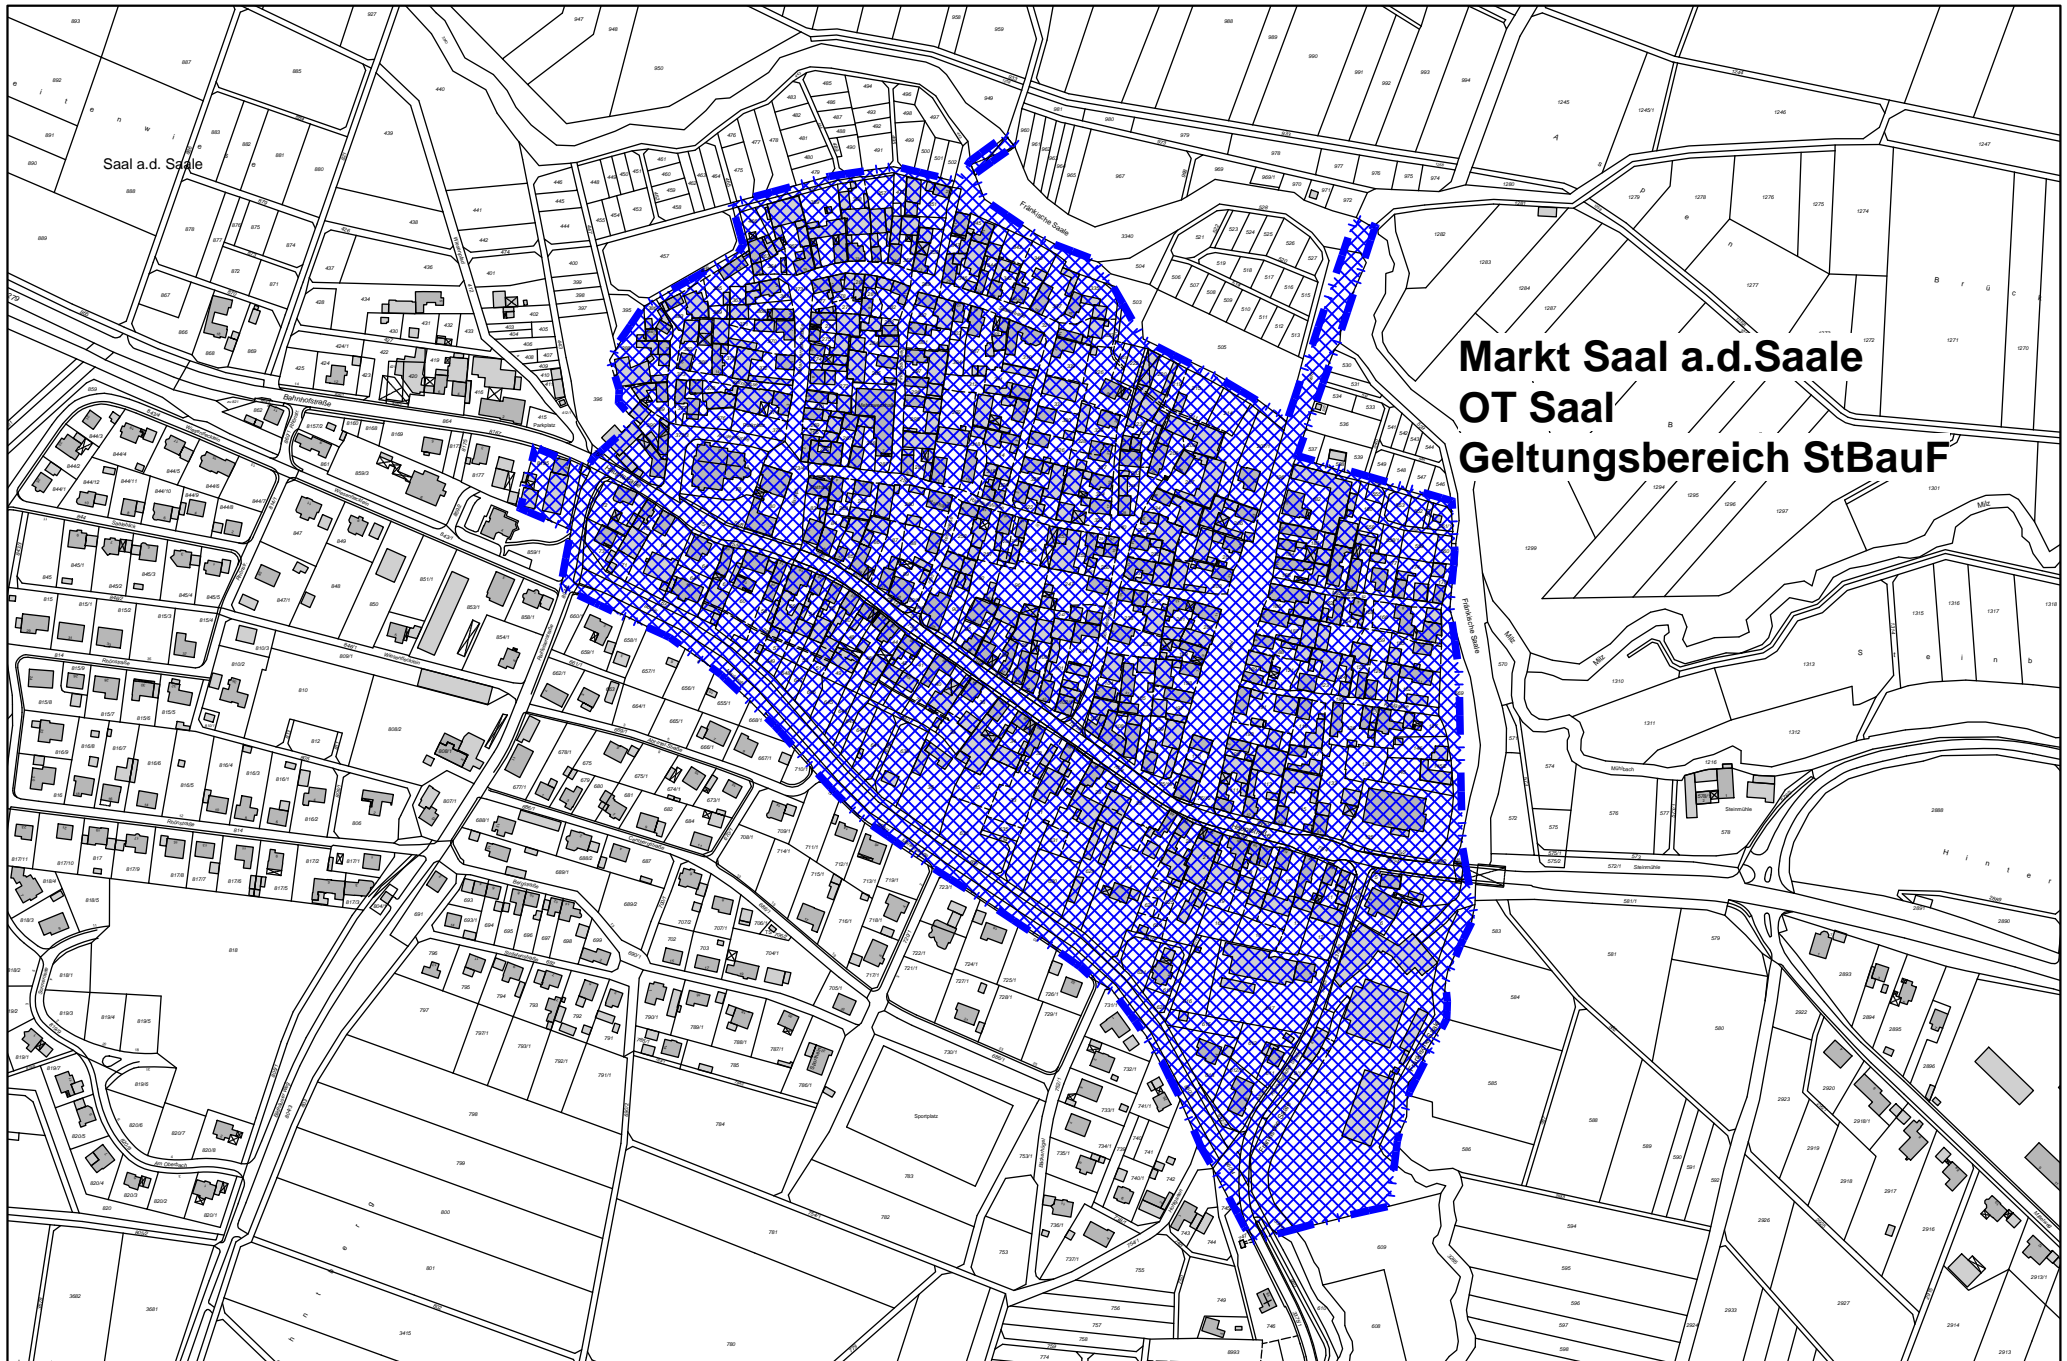

Markt Trappstadt OT Aisleben DV-Gebiet

Gedruckt von schramm auf GSCHRAMM-PC an Adobe PDF am 12.02.2013 um 12:13.

Gemarkung(en): Aisleben (108)

Projekt: Grabfeld_DV_DV_Gebiete; Layout: STANDARD DIN A4 QUERFORMAT

w³GEOportal

M = 1 : 3000

Markt Saal a.d.Saale
OT Saal
Geltungsbereich StBauF

Stadt Bad Königshofen i.G.
OT Bad Königshofen
Sanierungsgebiete
Untersuchungsgebiet
(kl. Städte und Gemeinden)