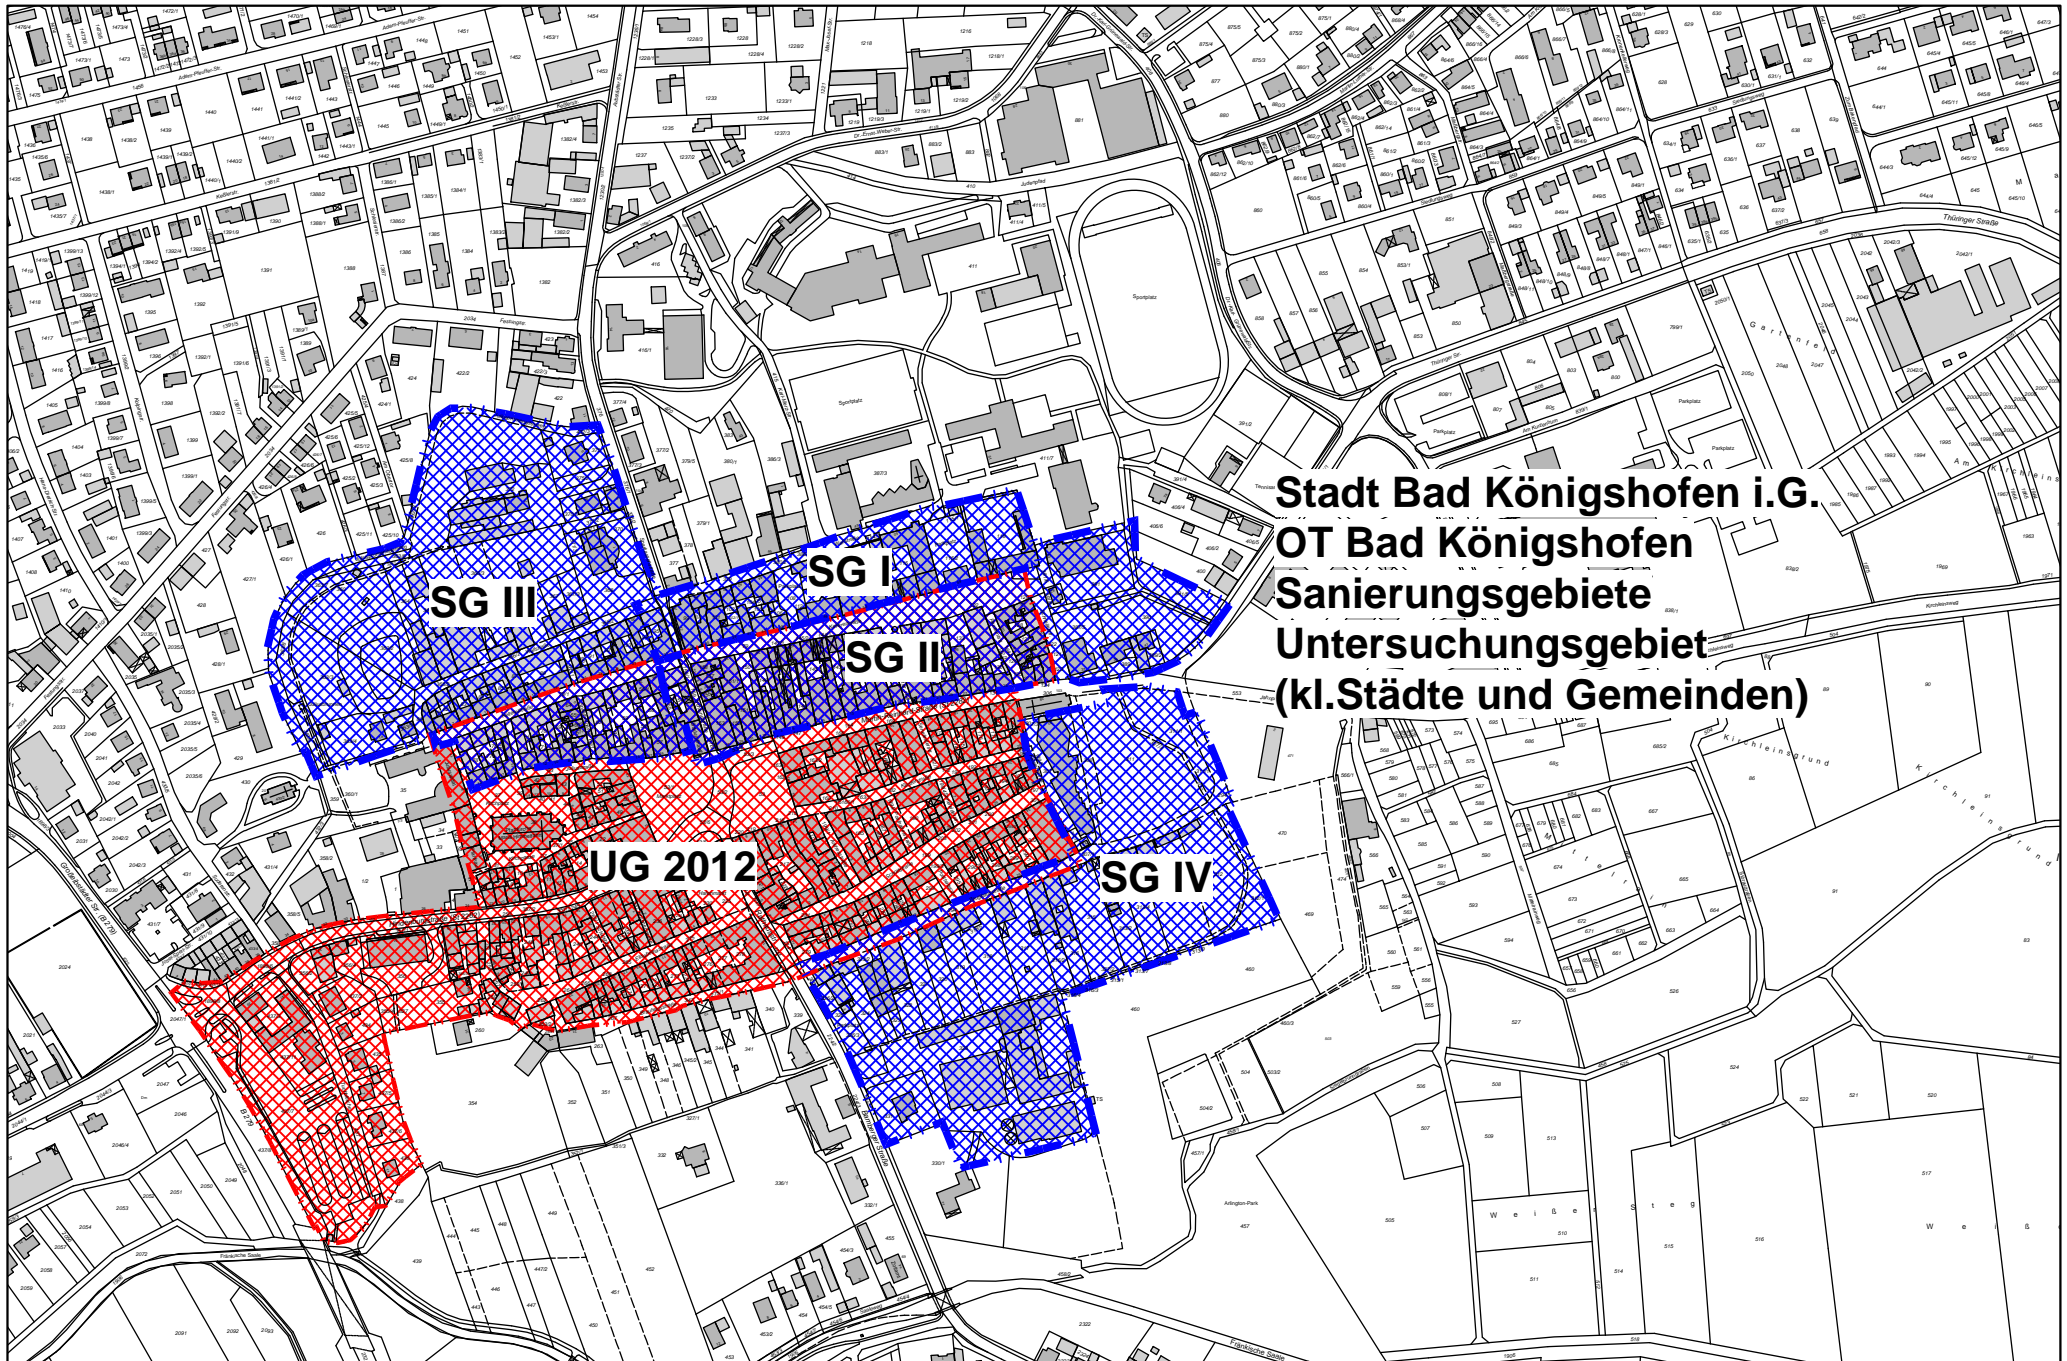

Markt Trappstadt OT Aisleben DV-Gebiet

Gedruckt von schramm auf GSCHRAMM-PC an Adobe PDF am 12.02.2013 um 12:13.

Gemarkung(en): Aisleben (108)

Projekt: Grabfeld_DV_DV_Gebiete; Layout: STANDARD DIN A4 QUERFORMAT

w³GEOportal

M = 1 : 3000

Markt Saal a.d.Saale
OT Saal
Geltungsbereich StBauF

Stadt Bad Königshofen i.G.
OT Bad Königshofen
Sanierungsgebiete
Untersuchungsgebiet
(kl. Städte und Gemeinden)